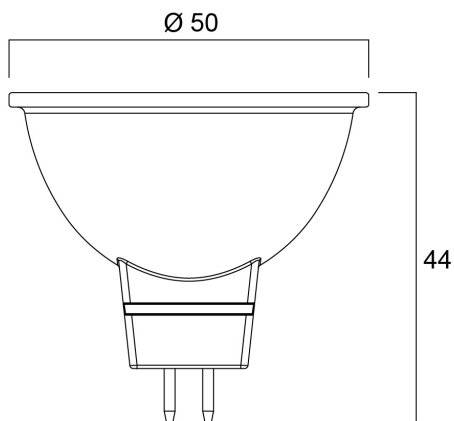

### Größe (mm)

## Physikalische Daten

Länge (mm)	44
Nominaler Produktdurchmesser (mm)	50
Gewicht (kg)	0.042