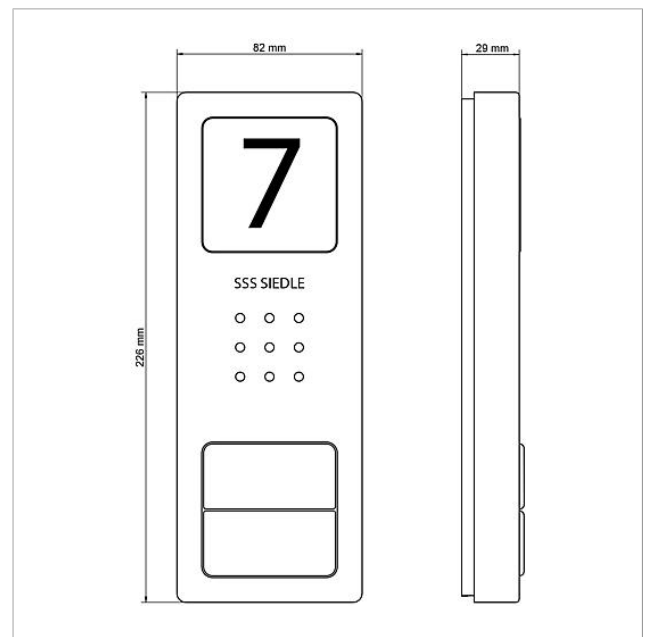

Lieferumfang:

- Audio-Türstation Siedle Compact (CA 850-2 E)
- 2 Audio-Innenstationen Siedle Basic (AIB 150-...)
- Set-Netzgerät (SNG 850-...)

Leistungsmerkmale SNG 850-0

- 10 Bus-Adressen für die Versorgung der Bus-Teilnehmer
- integrierter Türöffner- und Lichtkontakt
- Programmierung: manuell, Plug+Play oder PC-Software

Artikelinformationen

Artikel-Bezeichnung	Artikelbeschreibung	Farbe/Material	KG	Artikel-Nr.
SET CAB 850-2 E/W	Audio-Set Siedle Basic	Edelstahl gebürstet	A	210008743-00

Ersatzteile

Artikel-Bezeichnung	Artikelbeschreibung	Farbe/Material	KG	Artikel-Nr.
AIB 150-...	Anschlussklemme	Blau	E	200049391-00
CA 812-..., CA/CAU 850-..., CV 850-x-03, Mikrofon CVU 850-..		Sonstiges	E	200029868-00
CA 812-..., BCV/BCVU/CA/CAU/CV/CVU/ Lautsprecher STA/STV 850-...		Sonstiges	E	200029867-00
CA 812-..., CA/CAU 850-...	Schrifteinlage für Infoschild	Weiß	E	200029872-00
CA 812-2, CA 850-2 E	Gehäuse-Oberteil	Edelstahl gebürstet	E	210008752-00
CA 812-2, CA/CAU 850-2, CV/CVU 850-2-...	Namensschild-Oberteil	Glasklar	E	200029865-00
CA 812-2, CA/CAU 850-2, CV/CVU 850-2-...	Schrifteinlage für Namensschild	Weiß	E	200029870-00
CA 850-2 E	Audio-Türstation Siedle Compact	Edelstahl gebürstet	A	210008734-00

Audio-Set Siedle Basic
SET CAB 850-2 E/W

210008743

Seite 2

Zeichnungen / Montage

Audio-Set Siedle Basic
SET CAB 850-2 E/W

210008743

Seite 3

Weitere Dokumente