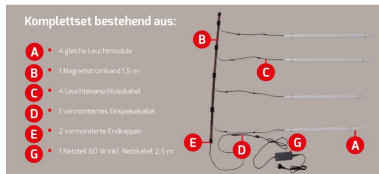

ARTICLE NO. 600174

DOTLUX Lampe LED pour étagère RETAILO 600mm 6W 24V 4000K incl. bloc d'alimentation Plug&Play Set 4 pièces

page de l'article

ENERGY

DOTLUX
6036-040120

A
B
C
D
E
F
G

6
kWh/1000h

2019/2015

- Éclairage professionnel pour les étagères métalliques
- En cas de montage sur un rayonnage en bois, utiliser l'art. 3550
- Couverture en polycarbonate anti-éblouissante avec un angle de rayonnement de 120°.
- Remplacement sans outil du module LED possible même par un non-spécialiste grâce à la fiche système DC
- Bloc d'alimentation de haute qualité 100.000 heures inclus dans le kit de bande magnétique art. n° 6068
- 2 aimants inclus dans la livraison
- Le set complet se compose de :
  - 4 modules lumineux identiques
  - 1 bandeau magnétique de 1,5 m
  - 4 câbles de raccordement des luminaires
  - 1 câble d'alimentation prémonté
  - 2 embouts prémontés
  - 1 bloc d'alimentation 60W y compris câble d'alimentation 2,5 m

CATÉGORIE DE PRODUITS EC000996_LED-Modul

ARTICLE DE SUCCESSION -

POIDS EN KG 0.852

CONSUMMATION EN WATTS 6

FLUX LUMINEUX NET EN LUMEN 550

LUMEN PAR WATT 92

Dimensions

Longueur: 600mm

Largeur: 20mm

Hauteur: 17mm

ANGLE DE RAYONNEMENT	120
INDICE DE PROTECTION (IP)	IP20
DURÉE DE VIE UTILE	env. 200.000 h à 25°C
TEMPÉRATURE DE COULEUR EN KELVIN	4000
POWER FACTOR (FACTEUR DE PUISSANCE)	0,9
LUMEN PAR WATT	92
CLASSE DE PROTECTION	-
TYPE DE TENSION	DC
CYCLES DE FONCTIONNEMENT	> 200.000
PLAGE DE TENSION D'ENTRÉE	24
GARANTIE EN ANNÉES	5
L80/B10	200000
GRADATION SANS GRADATEUR	Non
ENABLED PRODUIT SOUS LICENCE	Oui
PLAGE DE TENSION D'ENTRÉE LUMINAIRE	24
ASSORTIMENT	Proline
CLASSE DE RENDEMENT ÉNERGÉTIQUE SELON LE RÈGLEMENT EUROPÉEN 2019/2015	F