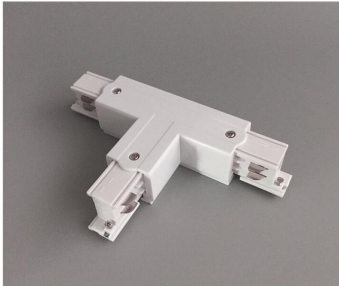

ARTICLE NO. 3899-WR1

DOTLUX Connecteur en T à 3 phases, droite 1, blanc

page de l'article

- Connecteur en T à 3 phases, droite 1, blanc

| | | | |
|------------------------------|---|------------------------------|-----------------------------------|
| CATéGORIE DE PRODUITS | EC002556_Elektrisches Zubehör/Ersatzteile für Leuchten | | |
| ARTICLE DE SUCCESSION | - | GARANTIE EN ANNéES | 2 |
| POIDS EN KG | 0.17 | ASSORTIMENT | Proline |
| | | TYPE D'ACCESSOIRE | Coupleur/connecteur en forme de T |
| | | PIèCE DÉTACHéE | Nein |
| | | ACCESSOIRE | Oui |
| Dimensions | | SOUTIEN BEG | Pertinent en Allemagne uniquement |
| Longueur: 165mm | | NO ELDAS | 941904539 |
| Largeur: 98mm | | DIAMèTRE EN MM | 0 |
| Hauteur: 33mm | | ABMESSUNGEN BREITE MM | 98 |
| | | ABMESSUNGEN HóHE MM | 33 |
| | | COULEUR | Blanc |