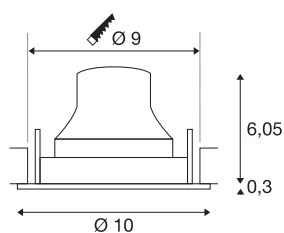

NUMINOS® MOVE S

incasso a plafone, 2700 K, 20°, IP20, rotondo, nero / bianco

Il sistema di lampade NUMINOS di SLV unisce con sapienza funzionalità, design e tecnologia. Così, grazie a diversi downlight e faretti, potete sperimentare migliaia di combinazioni illuminotecniche. Fra questi vi è anche NUMINOS® MOVE S, una lampada a incasso da soffitto che offre il meglio della qualità in fatto di lavorazione e luce. Ideale per un'illuminazione discreta, moderna e salvaspazio, che pone l'accento su oggetti o su tutto l'ambiente. Il montaggio è un gioco da ragazzi. Quando acquisterete una lampada NUMINOS® di SLV?

DATI TECNICI

Articolo	1009488
Numero di diverse finestre	1
Girevole od orientabile	barra girevole e inclinabile
Codice IP	IP20
Montaggio	Incasso
Dettagli di montaggio	Soffitto
Corrente / tensione secondaria	200 mA
Classe isolamento	III
Wattaggio	6.7 W
Temperatura ambiente minima	-20 °C
Temperatura ambiente massima	40 °C
Lumen	1000 lm
Temperatura colore	2700 Kelvin
Angolo di emissione	20 °
Colore	nero/bianco
CRI	90
UGR ≤	19
Durata	50000 h
Risk Group	1
Altezza	6.35 cm
Diametro	10 cm
Peso netto	0.188 kg

Peso lordo	0.288 kg
Forma dello scasso	rotonda
Profondità d'incasso	8.5 cm
Diametro d'incasso	9 cm