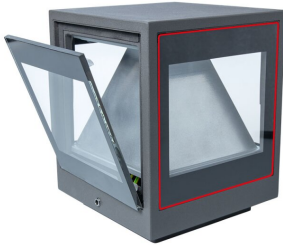

ARTIKEL NR. 4561-Ersatzglas

Ersatzglas für DOTLUX LED-Wandleuchte WAY

zur Artikelseite

- Ersatzglas für LED-Wandleuchte WAY

WARENGRUPPE	EC002557_Mechanisches Zubehör/Ersatzteile für Leuchten	GARANTIE IN JAHREN	0
NACHFOLGEARTIKEL	-	ART DES ZUBEHÖRS/ERSATZTEILS	Schutzgehäuse
GEWICHT IN KG	0.12	ERSATZTEIL	Ja
		ZUBEHÖR	Ja
		TRANSPARENT	Ja
		WERKSTOFF	Glas
ABMESSUNGEN		BEG FÖRDERUNG	Nein
Länge: 110mm		ELDAS-NR.	941007649
Breite: 104mm		DURCHMESSER IN MM	0
Höhe: 11mm		ABMESSUNGEN BREITE MM	104
		ABMESSUNGEN HÖHE MM	11
		FARBE	Schwarz