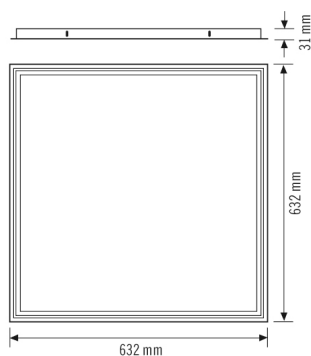

JUNA MOUNTING FRAME 600 FM WH

Artikelnummer **GTIN**
 EQ10600470 4015120600470

Produktbeschreibung

- Deckeneinbaurahmen für LED-Deckeneinlegeleuchten JUNA 600 x 600 mm
- Aus einem Stück gefertigt
- Für gesägte Deckenöffnung 615 x 615 mm
- Für Deckenstärken bis 30 mm

Technische Daten

ALLGEMEIN

Geräteklasse	Befestigung
Lieferumfang	*UNDEFINED TEXT*
Konformität	CE, EAC, RoHS, WEEE

BEFESTIGUNG

Montageart	Deckenmontage Unterputz
Montageort	Decke

Einbaumaß	Einbaulänge: 615 mm x Einbaubreite: 615 mm x Einbautiefe: 140 mm,
-----------	---

GEHÄUSE

Abmessungen	Länge 632 mm x Breite 632 mm x Höhe/Tiefe 31 mm
Gewicht	700 g
Werkstoff	Aluminium
Farbe	weiß, ähnlich RAL 9016

Maßzeichnung

Ausführliche Produktbeschreibung

- Deckeneinbaurahmen für LED-Deckeneinlegeleuchten JUNA 600 x 600 mm
- Aus einem Stück gefertigt

JUNA MOUNTING FRAME 600 FM WH

Artikelnummer	GTIN
EQ10600470	4015120600470

- Für gesägte Deckenöffnung 615 x 615 mm
- Für Deckenstärken bis 30 mm
- Dünner Rahmenrand trägt auf der Decke kaum auf