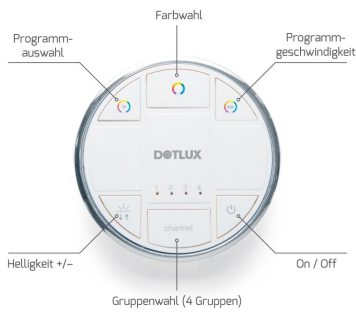

ARTIKEL NR. 5006-1

**DOTLUX COMMANDER Funkfernbedienung Multi-4-Kanal für RGBW und Dynamisches Weiss
433,920MHz ISM**

zur Artikelseite

- COMMANDER Funkfernbedienung mit Multi-4-Kanel für RGBW und Dynamischen Weiss.

WARENGRUPPE EC000678_Fernbedienung

NACHFOLGEARTIKEL -

GEWICHT IN KG 0.053

ABMESSUNGEN

Länge: 80mm

Breite: 80mm

Höhe: 13mm

Durchmesser: 80mm

GARANTIE IN JAHREN 2

DRAHTLOS Ja

SIGNALÜBERTRAGUNG Funk

BIDIREKTIONAL Ja

MIT DISPLAY Nein

VORPROGRAMMIERT Nein

BEG FÖRDERUNG Nein

ELDAS-NR. 941901129